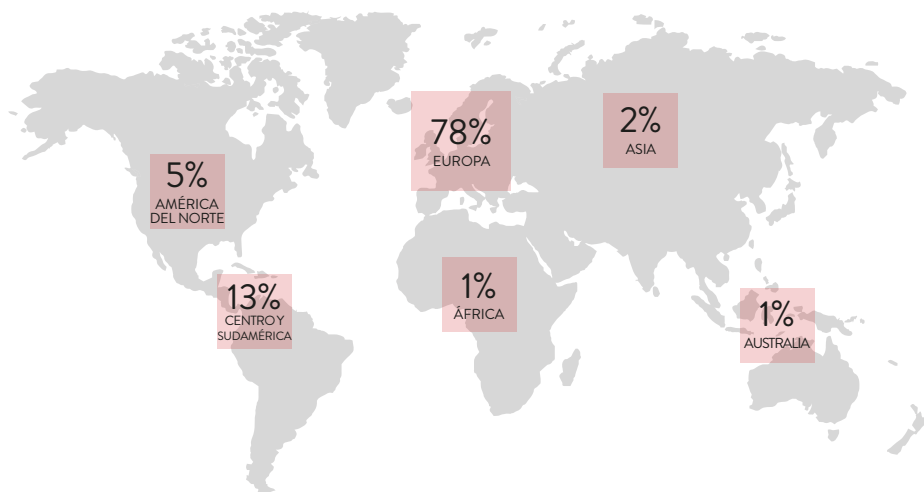

# TANEXPO

LA INDUSTRIA FUNERARIA Y CEMENTERIAL DE TODO EL MUNDO SE REÚNE AQUÍ

# 200

 expositores

Origen:

70% desde Italia | 30% Internacionales

23.000  
metros cuadrados

9.200  
VISITANTES  
PROFESIONALES desde 57 PAÍSES \_\_\_\_ 25% Internacionales

Empresas funerarias  
Marmolistas  
Mayoristas  
Entidades públicas y cementerios

**CARGO**

75 % Propietarios y gerentes  
10 % Directores de compras  
8 % Técnicos  
7 % Diseñadores y empleados